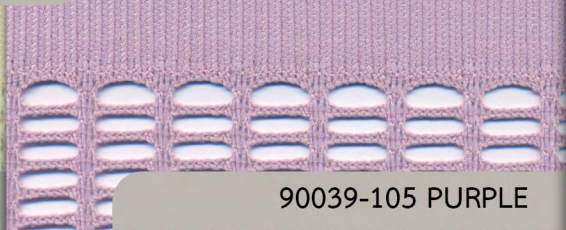

Design Code : **90039 HOSPITAL SPA**

Width : 110 inch/280 cm

Content : 100% Polyester

Weight : 175 g/sqm

Standard : FR: NFPA 701, ANTI-BACTERIAL: FZT73023

Purpose : Sheer

Care :  | 

Price : 490 Baht/Yard

90039-101 CREAM

90039-105 PURPLE

90039-102 BEIGE

90039-106 BLUE

90039-103 ORANGE

90039-107 SKY

90039-104 PINK

90039-108 GREEN