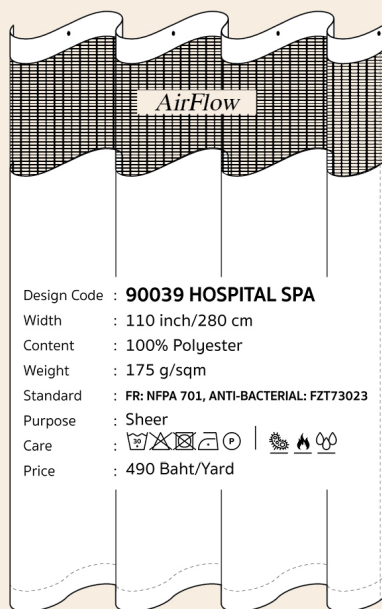

มาพร้อมคุณสมบัติ

- ✓ ยับยั้งการเจริญเติบโตของแบคทีเรีย, กันไฟลาม, สะท่อน้ำ

คุณลักษณะ

- ✓ มีให้เลือกถึง 9 สี ครบจบทุกสไตล์การตกแต่ง
- ✓ หน้ากว้างถึง 2.8 เมตร ใช้กับห้องเพดานสูง 2.5-2.6 เมตร
- ✓ ซักเครื่องได้ ดูแลรักษาง่าย

เหมาะกับ

- ✓ สถานพยาบาล, คลินิก, สถานเสริมความงาม, สปา
- ✓ กันเป็นห้องสำหรับดูแลผู้สูงอายุ

Design Code : **90039 HOSPITAL SPA**
Width : 110 inch/280 cm
Content : 100% Polyester
Weight : 175 g/sqm
Standard : FR: NFPA 701, ANTI-BACTERIAL: FZT73023
Purpose : Sheer
Care :
Price : 490 Baht/Yard

Design Code : **90039 HOSPITAL SPA**

Width : 110 inch/280 cm

Content : 100% Polyester

Weight : 175 g/sqm

Standard : FR: NFPA 701, ANTI-BACTERIAL: FZT73023

Purpose : Sheer

Care :  | 

Price : 490 Baht/Yard