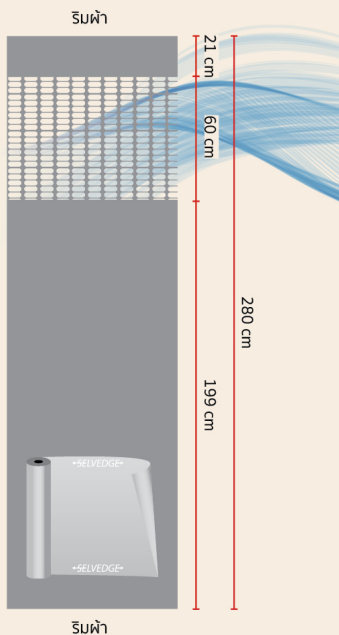

มาพร้อมคุณสมบัติ

- ✓ ยับยั้งการเจริญเติบโตของแบคทีเรีย, กันไฟลาม, สะท่อน้ำ

คุณลักษณะ

- ✓ มีให้เลือกถึง 9 สี ครบจบทุกสไตล์การตกแต่ง
- ✓ หน้ากว้างถึง 2.8 เมตร ใช้กับห้องเพดานสูง 2.5-2.6 เมตร
- ✓ ซักเครื่องได้ ดูแลรักษาง่าย

เหมาะกับ

- ✓ สถานพยาบาล, คลินิก, สถานเสริมความงาม, สปา
- ✓ กันเป็นห้องสำหรับดูแลผู้สูงอายุ

Design Code : **90039 HOSPITAL SPA**
Width : 110 inch/280 cm
Content : 100% Polyester
Weight : 175 g/sqm
Standard : FR: NFPA 701, ANTI-BACTERIAL: FZT73023
Purpose : Sheer
Care :
Price : 490 Baht/Yard

Design Code : **90039 HOSPITAL SPA**

Width : 110 inch/280 cm

Content : 100% Polyester

Weight : 175 g/sqm

Standard : FR: NFPA 701, ANTI-BACTERIAL: FZT73023

Purpose : Sheer

Care :  | 

Price : 490 Baht/Yard