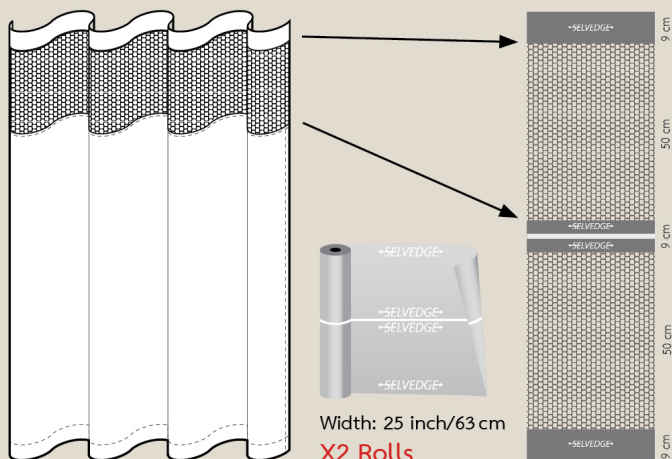

HOSPITAL CURTAIN TRIM

Design Code : **90019 BRICKWORK**

Width : (25 inch/63 cm) x2 ROLLS

Content : 100% Polyester

Weight : 200 g/sqm

Standard : **Flame Retardant: NFPA 701-2010 method 1**

Purpose : Sheer

Care : |

Price : 390 Baht/Yard