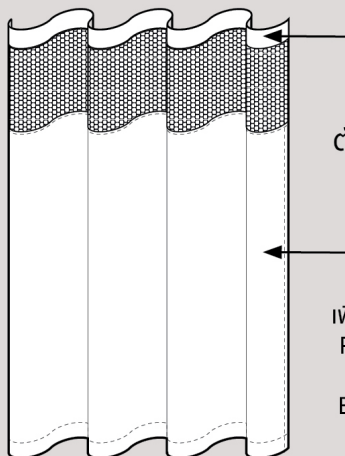

ใช้เย็บต่อเป็นส่วนหัวและ
ตัวของผ้าม่านโรงพยาบาล
(Hospital Curtain Trim)

สามารถสั่งเพิ่มคุณสมบัติพิเศษ
เพิ่มเติมได้ เช่น กันไฟลาม (Flame
Retardant) และ ยับยั้งการเจริญ
เติบโตของเชื้อแบคทีเรีย (Anti
Bacterial) โดยมีขั้นต่ำ 500 คา