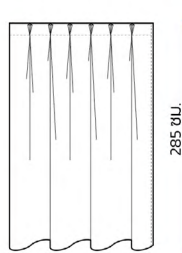

ผ้าม่านเย็บสำเร็จ
ได้สูง 285 ซม.